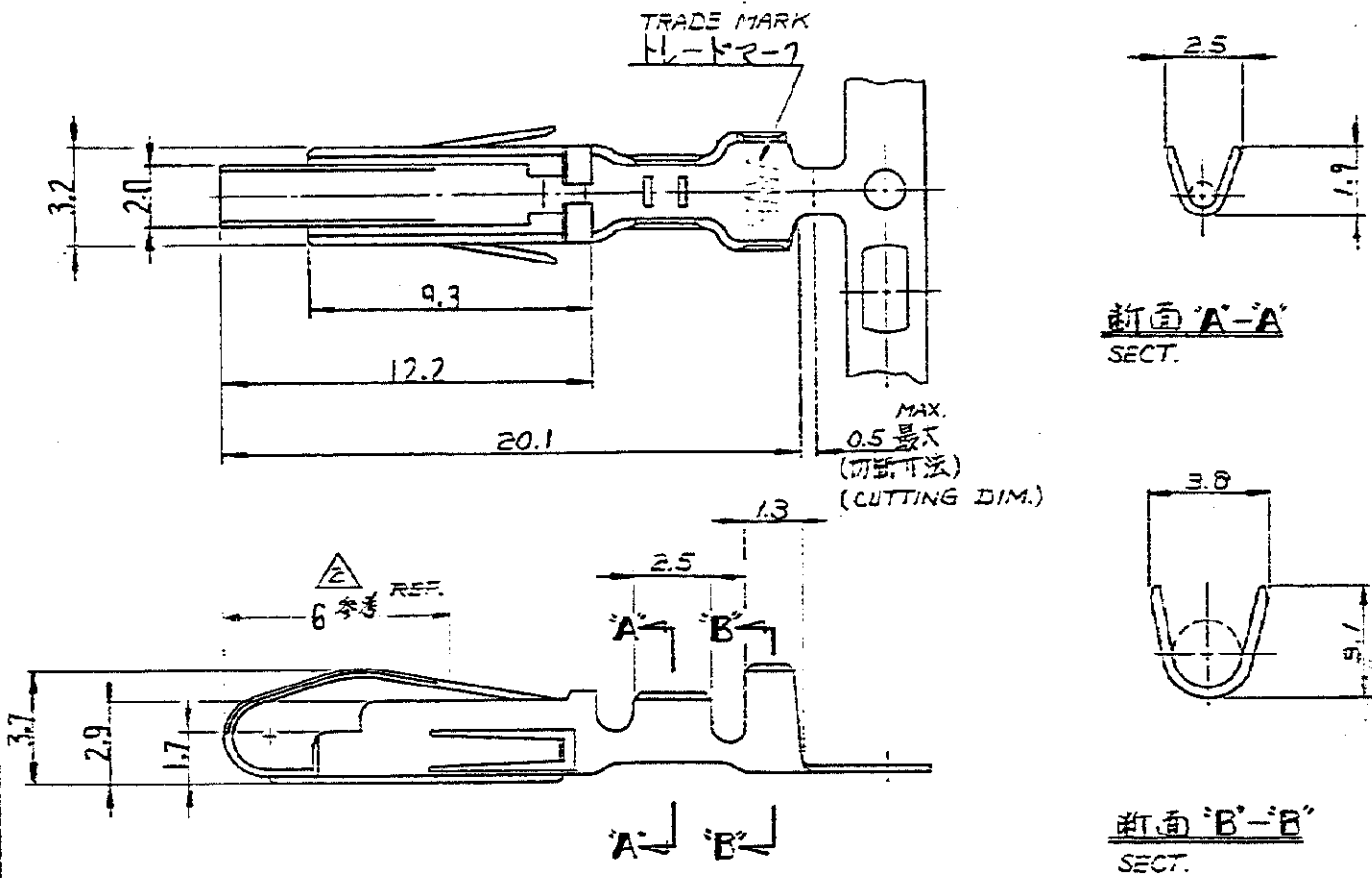

C170311

注: 1. 通用ハウジング型番は以下の通り

POS. 極数	MALE H'SG オス・ハウジング	FEMALE H'SG メス・ハウジング
16	172059	172068
12	172061	172069
8	172063	172070

△先端から約6mmまでの接触面は金めっき。
他の部分は一ニッケルめっきである。

NOTES:
1. APPLICABLE HOUSING P/N'S ARE SHOWN IN TABLE OF LEFT SIDE.
△ GOLD PLATING ON CONTACT AREA OF 6mm FROM TOP, OTHERS ARE NICKEL PLATED.

単位: 寸 (DIMENSIONS IN MM. DO NOT SCALE PRINT)

170311-1 汎用型番 HOS.500.3寸 170311-1

汎用型番 (P/N NUMBER) 材料 (MATERIAL) 型番 (PART NUMBER)

1979 BY AMP JAPAN LTD. ALL RIGHTS RESERVED. AMP PRODUCTS COVERED BY PATENTS AND OR PATENTS PENDING.

REV C-170311 C

NAME: ジャコト (ジャコト・コネクタ) CONTACT (DRAWER CONNECTOR)

REV	DESCRIPTION	DATE	DR.	CHK.
C	REVISED (P-DWG) (REV. H) S.M.	6/12/79		
B	REVISED (P-DWG) (REV. D) F.A.	3-5-79		
A	REDRAWN W. CHANGE (P-DWG) (REV. C) X.Y. G.F.	1/27/79		