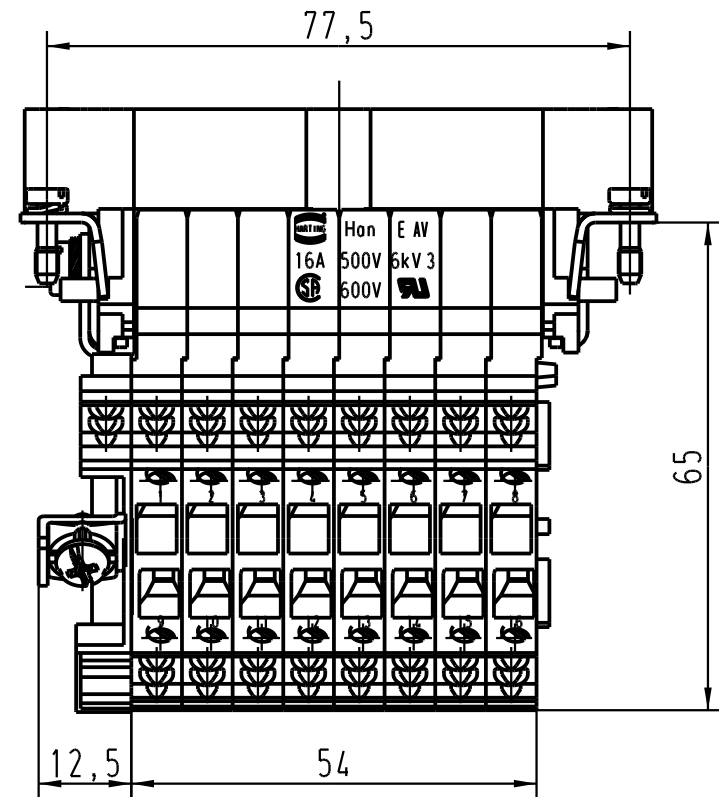

5

4

3

2

1

1) Aufnahme für Bezeichnungsschilder (max. 6-stellig)
 slots for designation strips (max. 6 digits)

 All Dimensions in mm Original Size DIN A 4			Techn. Character.			Nicht tolerierte Masse! Free size tolerances			
				Dat.	Name	Massstab/Scale			
			Detail.	17.03.93	WILD.	1:1			
			Insp.		HERB.				
			Stand.						
410278	05.01.05	DY	HARTING Electric GmbH & Co. KG			HAN 16 E-AV-M-SK Anschlussverteiler rechts terminal block connector right			
Mod.	Dat.	Name	D-32339 Espelkamp						TB 09 33 016 4636
									Blatt/ page
						Sub.			/