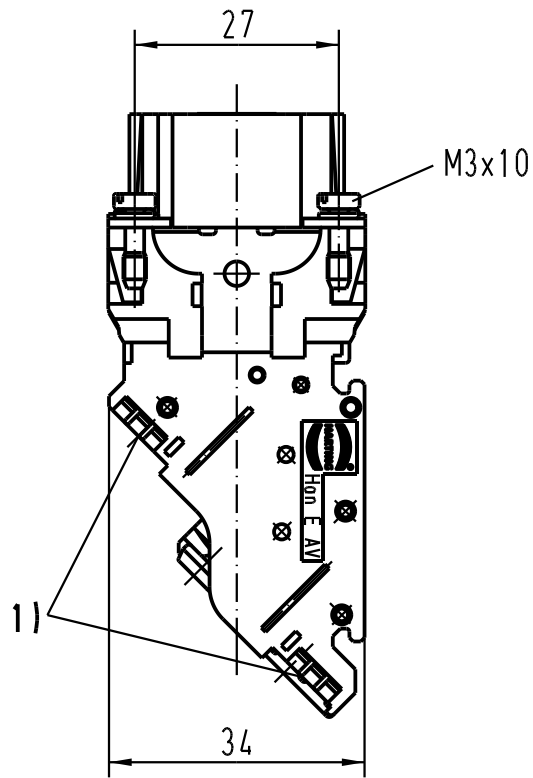

5

4

3

2

1

1) Aufnahme für Bezeichnungsschilder (max. 6-stellig)
 slots for designation strips (max. 6 digits)

 All Dimensions in mm Original Size DIN A 4			Techn. Character.			Nicht tolerierte Masse! Free size tolerances			
				Dat.	Name	Massstab/Scale			
			Detail.	17.03.93	WILD.	1:1			
			Insp.		HERB.				
			Stand.						
410278	05.01.05	DY	HARTING Electric GmbH & Co. KG			HAN 16 E-AV-M-SK Anschlussverteiler rechts terminal block connector right			
Mod.	Dat.	Name	D-32339 Espelkamp						TB 09 33 016 4636
									Blatt/ page
						Sub.			/