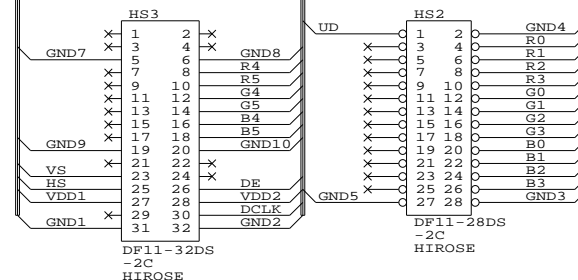

WIRE: UL1571, AWG28  
COLOR CODED

PANEL SIDE

CONTROLLER SIDE

BLACK  
PLASTIC  
MOULDED

CONNECTION TABLE:

DF9-41S	HS1	01	02	03	04	05	06	07	08	09	10	11	12	13	14	15	16	17	18	19	20	21	22	23	24	25	26	27	28	29	30	31	32	33	34	35	36	37	38	39	40	41	HS1		
DF11-28DS	HS2	/	/	/	/	/	/	/	28	04	06	08	/	10	/	/	/	/	02	12	14	16	/	18	/	/	/	/	27	20	22	24	/	26	/	/	/	/	/	/	/	/	/	01	HS2
DF11-32DS	HS3	31	30	32	25	23	/	05	/	/	/	/	/	08	10	06	/	/	/	/	/	/	/	/	/	12	14	19	/	/	/	/	/	/	16	18	20	26	27	27	28	/	HS3		

P/N 4263116-00  
PANEL CABLE: AC1024/V3/6880, 330mm