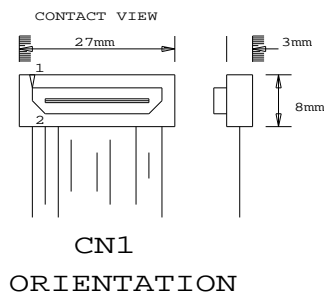

WIRE: UL1571, AWG28  
COLOR CODED

PANEL SIDE

CONTROLLER SIDE

BLACK  
PLASTIC  
MOULDED

CONNECTION TABLE:

DF9-41S	HS1	01	02	03	04	05	06	07	08	09	10	11	12	13	14	15	16	17	18	19	20	21	22	23	24	25	26	27	28	29	30	31	32	33	34	35	36	37	38	39	40	41	HS1		
DF11-28DS	HS2	/	/	/	/	/	/	/	28	04	06	08	/	10	/	/	/	/	02	12	14	16	/	18	/	/	/	/	27	20	22	24	/	26	/	/	/	/	/	/	/	/	/	01	HS2
DF11-32DS	HS3	31	30	32	25	23	/	05	/	/	/	/	/	08	10	06	/	/	/	/	/	/	/	/	/	12	14	19	/	/	/	/	/	/	16	18	20	26	27	27	28	/	HS3		

P/N 4263116-00  
PANEL CABLE: AC1024/V3/6880, 330mm