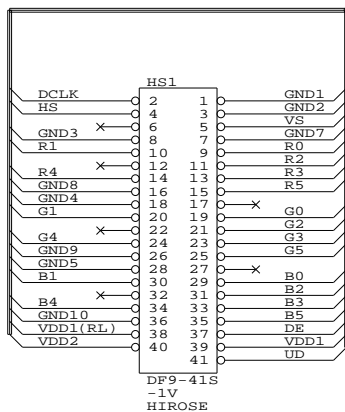

WIRE: UL1571, AWG28  
COLOR CODED

PANEL SIDE

CONTROLLER SIDE

BLACK  
PLASTIC  
MOULDED

CONNECTION TABLE:

DF9-41S	HS1	01	02	03	04	05	06	07	08	09	10	11	12	13	14	15	16	17	18	19	20	21	22	23	24	25	26	27	28	29	30	31	32	33	34	35	36	37	38	39	40	41	HS1		
DF11-28DS	HS2	/	/	/	/	/	/	/	28	04	06	08	/	10	/	/	/	/	02	12	14	16	/	18	/	/	/	/	27	20	22	24	/	26	/	/	/	/	/	/	/	/	/	01	HS2
DF11-32DS	HS3	31	30	32	25	23	/	05	/	/	/	/	/	08	10	06	/	/	/	/	/	/	/	/	/	12	14	19	/	/	/	/	/	/	16	18	20	26	27	27	28	/	HS3		

P/N 4263116-00  
PANEL CABLE: AC1024/V3/6880, 330mm